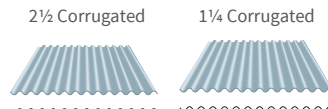

¹Thumbnail colors are ink representations of Premium paint chips on cover.

PRODUCT AND COLOR SELECTION

Thumbnail colors are ink representations of Premium paint chips on cover.

	Post Frame / Agricultural / Residential 40-7/8"					Concealed Fastener		Retro-Fit	
	29 Ga. Premium	26 Ga. Premium	29 Ga. Select40	29 Ga. Econo20	30 Ga. Commodity	29 Ga. Premium	26 Ga. Premium	29 Ga. Premium	26 Ga. Premium
Buckskin 727	■		■			■		■	
Burgundy 717	■		■			■		■	
Burnished Slate 212	■	■	■	■		■	■	■	■
Charcoal Gray 219	■	■	■	■	■	■	■	■	■
Clay 238	■					■		■	
Coal Black 203	■		■			■		■	
Cobalt Blue 209	■					■	■	■	■
Desert Sand 217	■		■			■		■	
Evergreen 234	■					■		■	
Gray 725	■	■	■	■		■	■	■	■
Hawaiian Blue 204	■					■		■	
Ivy Green 712	■	■	■	■	■	■	■	■	■
Koko Brown 215	■	■	■	■	■	■	■	■	■
Light Stone 206	■	■	■	■	■	■	■	■	■
Polar White 202	■		■	■	■	■		■	
Radiant Red 730	■					■		■	
Regal White 702	■	■	■	■		■	■	■	■
Rustic Red 207	■	■	■	■	■	■	■	■	■
Saddle Tan 221	■	■	■	■		■	■	■	■
Vintage White 230	■					■		■	
Galvalume Plus® 018	■	■				■	■	■	■
Galvanized 001	■								

■ Premium

Commercial

26 gauge Premium
See Commercial and Industrial color chart for color availability.

Corrugated

29 gauge Galvalume Plus®

5V Crimp

26 gauge and 29 gauge Galvalume Plus®

TRIM APPLICATIONS